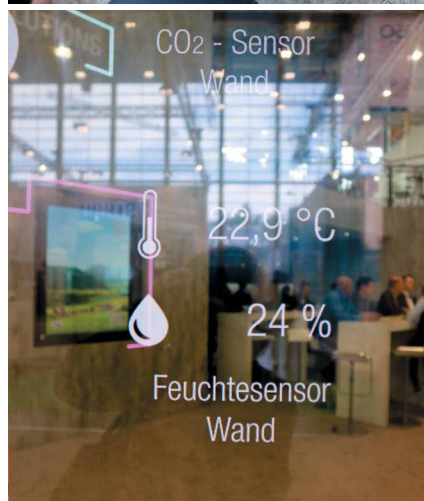

Rehau Smart Shadow представляет собой «умную» технологию самозатемнения окон, созданную в качестве альтернативы традиционным жалюзи и шторам. В этом случае в коробку монтируется специальный датчик, а светопропускная способность стеклопакета регулируется путем подачи напряжения на электрохромную пленку, нанесенную на поверхность одного из стекол. Система предусматривает несколько режимов затемнения: полное, частичное и имитацию ламелей, то есть затемнение полосами, а управление осуществляется при помощи сенсоров, расположенных на створке или вынесенных на отдельную панель. При сенсорном управлении можно менять освещенность внутри, просто проводя пальцем по датчику, расположенному на створке, в то время как световой датчик-анализатор

при снижении наружного освещения в вечернее время и включении электрического света в помещении будет самостоятельно затемнять оконную поверхность в соответствии с выбранным режимом, полностью или полосами, имитирующими жалюзи, предотвращая возможность увидеть снаружи то, что происходит внутри помещения. Также возможно подключение к Smart Shadow дополнительных опций, например звукоизоляции, активирующейся при возникновении шума, такого как лай собаки, и нанесение специального лакирующего слоя со встроенными светодиодами вокруг поверхности окна, обозначающими аварийный выход.

температуру и влажность воздуха, Smart Inovent самостоятельно принимает решение о том, когда и с какой интенсивностью начать проветривание, в соответствии с параметрами, выбранными обитателями дома. Установка различных режимов проветривания производится с помощью панели управления, расположенной непосредственно на раме, а питание системы осуществляется от домашней электросети. Высокие энергосберегающие свойства системы Rehau Smart Inovent позволяют в некоторых случаях перейти на нетрадиционные пассивные варианты отопления жилья, такие как использование солнечной энергии или энергии земли. Данные системы пока что встраиваются только в рамы, выполненные из профиля Geneo, поскольку эта рама с шестью воздушными камерами имеет глубину, достаточную для размещения нескольких фильтров. Причем фильтры можно менять самостоятельно по мере необходимости, приблизительно один раз в год, или полностью перекрыть, например в случае очень низкой температуры снаружи.

В числе новинок Rehau, находящихся на стадии разработки, стоит рассказать о возможности использования окна в качестве сенсорной панели, с которой будет осуществляться управление всеми устройствами, входящими в систему «Умный дом», включая не только освещение, затемнение и вентиляцию, но также отопление и подогрев полов. В этом случае показатели датчиков будут выводиться на экран, размещающийся на оконной поверхности. В будущем планируется использовать этот экран и как монитор телевизора с установкой системы управления посредством голосовых команд.

Еще одна новинка Rehau — система Geneo, произведенная из RAU-FIPRO X, материала нового поколения, в состав которого входит металлическая стружка, усиливающая профиль. Эта технология была разрабо-